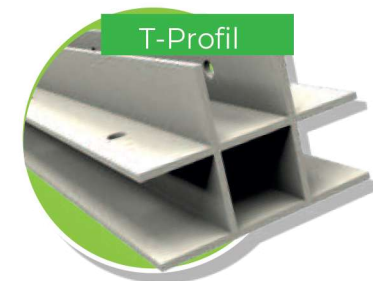

EKOGRZĄDKA

MODUŁOWY SYSTEM WYSOKICH GRZĄDEK

10-Letnia Gwarancja
na aluminiowe profile

3 Warianty Profili
Narożny, krzyżowy, T-profil

3 Wysokości
można je również łączyć ze sobą

Odkryj wszechstronność
Naszego systemu wysokich
grządek EkoGrządka:
Elastyczność - dzięki trzem
wysokościom bezproblemowa
rozbudowa - idealny do
każdego ogrodu.
Pokaż swoim klientom
wszechstronne możliwości
zastosowania, rozbudowy i
prostego montażu.

Profil narożny

T-Profil

Profil krzyżowy

Praktyczne, trwałe, wytrzymałe i niezwykle łatwe w montażu.

Maksymalna elastyczność i wszechstronność

Dzięki trzem wysokościami do wyboru (30 cm, 60 cm i 90 cm) i opcji wydłużenia. EkoGrządka dostosowuje się do indywidualnych potrzeb klientów. Może być używany jako podwyższona grządka, zbiornik na wodę, kompostownik lub piaskownica, co czyni go wszechstronnym i elastycznym elementem ogrodu.

Materiały wysokiej jakości i trwałość

Wykonana z lokalnie pozyskiwanego drewna świerkowego i wzmocniona solidnymi aluminiowymi profilami, podniesiona EkoGrządka oferuje wyjątkową stabilność i trwałość.